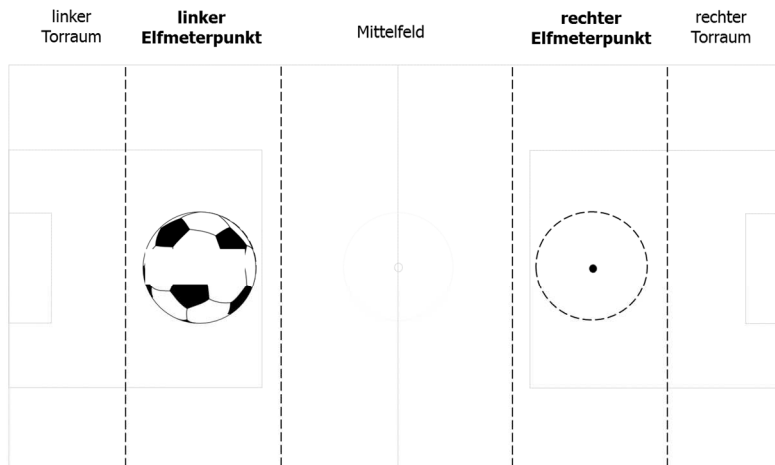

# Übungen von Kapitel 10: Regionalliga

In jedem der drei Satz gibt es zwei Spielzüge: Einen Spielzug der eigenen Mannschaft mit dem Verb auf dem linken Elfmeter und einen Traumpass der anderen Mannschaft. Ordne immer beide Spielzüge zusammen auf dem Fußballfeld an.

(a) Der Fan kauft eine Stadionwurst, bevor das Spiel losgeht.

(b) Der Stadionsprecher hat die Zuschauerzahl genannt, während das Spiel lief.

(c) Der Trainer beschimpft den Schiedsrichter, weil dieser die Rote Karte gezeigt hat.