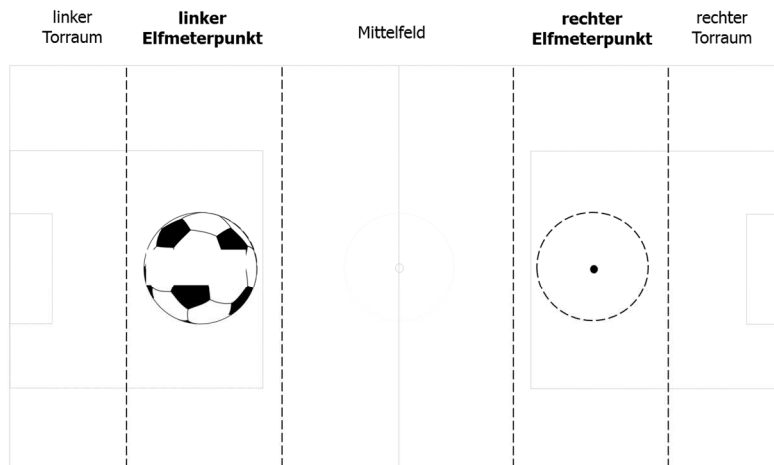

# Übungen von Kapitel 10: Regionalliga

In jedem der drei Satz gibt es zwei Spielzüge: Einen Spielzug der eigenen Mannschaft mit dem Verb auf dem linken Elfmeter und einen Traumpass der anderen Mannschaft. Ordne immer beide Spielzüge zusammen auf dem Fußballfeld an.

(a) Der Fan kauft eine Stadionwurst, bevor das Spiel losgeht.

(b) Der Stadionsprecher hat die Zuschauerzahl genannt, während das Spiel lief.

(c) Der Trainer beschimpft den Schiedsrichter, weil dieser die Rote Karte gezeigt hat.